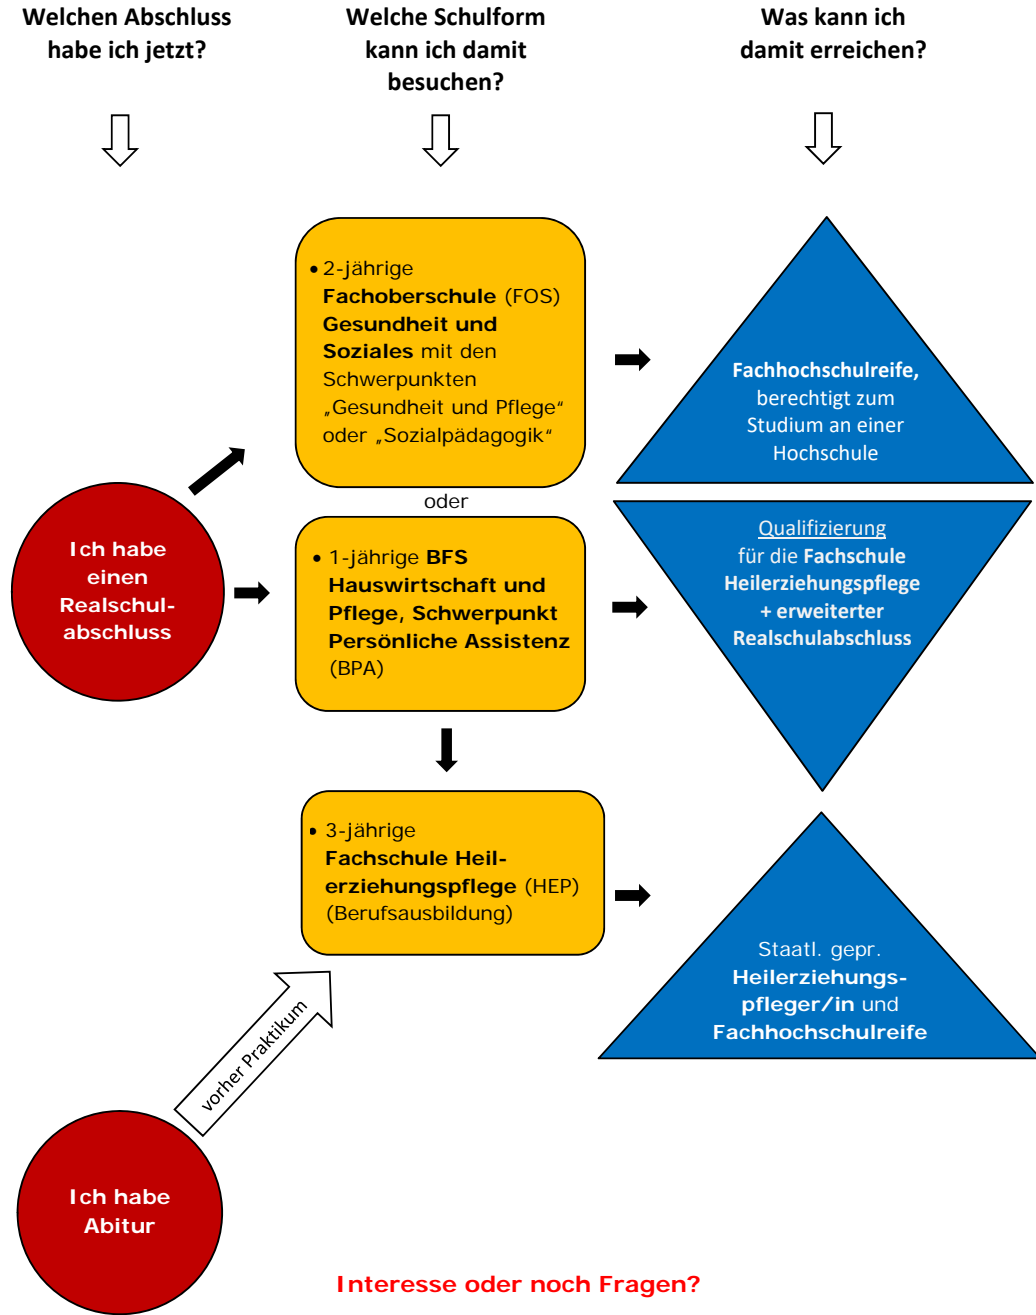

Meine Möglichkeiten an der BBS Thuine

Interesse oder noch Fragen?

Beratungs- und Anmeldegespräche sind immer dienstags (außerhalb der Ferien) in der Zeit von 15.00 bis 18.00 Uhr oder nach Vereinbarung möglich.