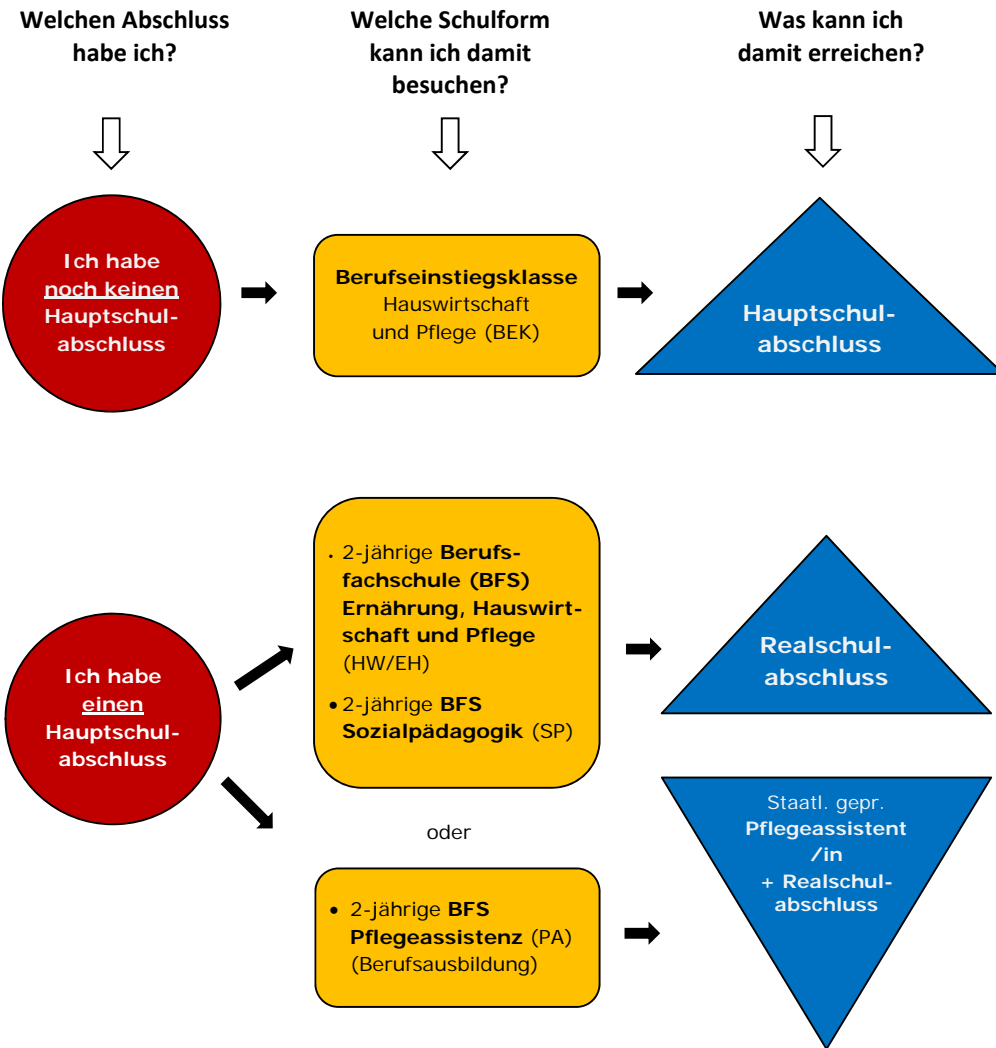

Meine Möglichkeiten an der BBS Thuine

Interesse oder noch Fragen?

Beratungs- und Anmeldegespräche sind immer dienstags (außerhalb der Ferien) in der Zeit von 15.00 bis 18.00 Uhr oder nach Vereinbarung möglich.